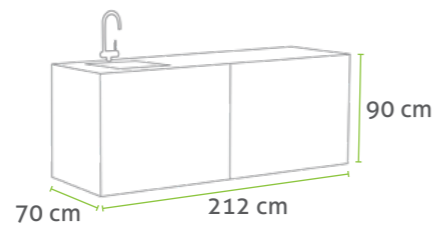

CookOUT® 212