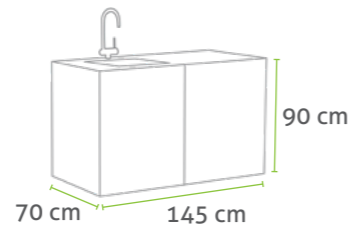

PIANO IN PIETRA ARTIFICIALE

RIPIANI INTERNI

COSTRUZIONE IN ALLUMINIO

PORTE SCORREVOLI

PIEDINI REGOLABILI

CookOUT® – DIMENSIONI

CookOUT® 135

CookOUT® 145