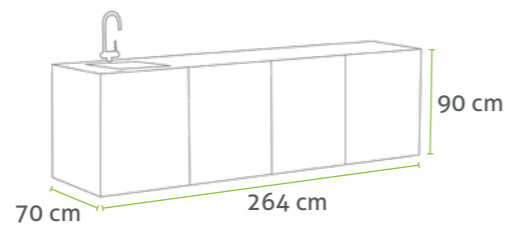

CookOUT® 286

CookOUT® 264