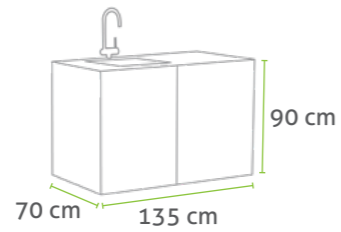

PIANO IN PIETRA ARTIFICIALE

RIPIANI INTERNI

COSTRUZIONE IN ALLUMINIO

PORTE SCORREVOLI

PIEDINI REGOLABILI

CookOUT® – DIMENSIONI

CookOUT® 135

CookOUT® 145