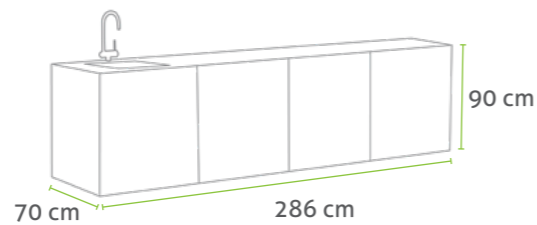

PIANO IN PIETRA ARTIFICIALE

RIPIANI INTERNI

COSTRUZIONE IN ALLUMINIO

PORTE SCORREVOLI

PIEDINI REGOLABILI

CookOUT® – DIMENSIONI

CookOUT® 135

CookOUT® 145

CookOUT® 195

CookOUT® 212

CookOUT® 264

CookOUT® 286

CookOUT® – MODELLI

CookOUT® BLANK

CookOUT® LINIS

È POSSIBILE IL POSIZIONAMENTO A SINISTRA, A DESTRA O AL CENTRO.
DISPONIBILI ANCHE COME MODULI INDIPENDENTI.