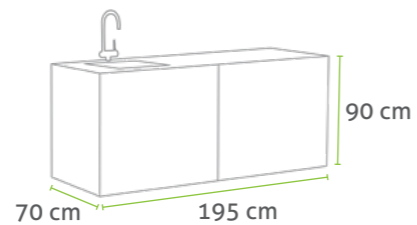

PIANO IN PIETRA ARTIFICIALE

RIPIANI INTERNI

COSTRUZIONE IN ALLUMINIO

PORTE SCORREVOLI

PIEDINI REGOLABILI

CookOUT® – DIMENSIONI

CookOUT® 135

CookOUT® 145